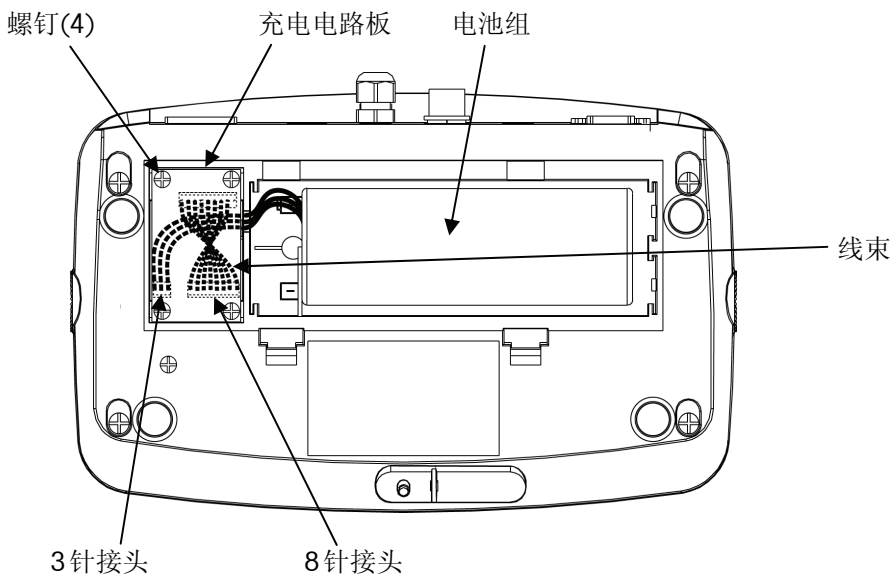

2. 安装

2.1 安全事项

为了保证安全的使用本设备，请严格按照本安全事项说明操作。

- 只允许授权人员进行安装。
- 安装之前请先切断主电源。

2.2 T51P 和 T71P 上的充电电池安装

进行下述操作时请参照图 2.1、2.2 和 2.3:

1. 打开位于后盖的电池腔盖板。
2. 如安装有干电池请先取出干电池。
3. 向左滑行并拉出位于电池腔中的隔板。
4. 将附件盒中的尼龙搭扣一侧的背胶塑料膜撕去，并将其粘贴在电池腔底部的凹槽处。
5. 撕去尼龙搭扣另外一侧的塑料膜。
6. 将电池放置进电池腔，有电缆的一侧靠近充电电路板。
7. 压紧电池，以保证与尼龙搭扣粘贴牢固。
8. 使用线束将主板上的 9 针接头与充电电路板上的 8 针接头相连。
9. 将电池上的线束接头插在充电电路板的 3 针接头上。
10. 使用 4 个螺钉将充电电路板固定于后盖上。
11. 盖上电池盖。

图 2.1

图 2.2

图 2.3

2.3 T51XW 和 T71XW 上的充电电池安装

警告：擅自打开称重显示控制器外壳有触电的危险，因此只允许经授权或有资质的人员进行操作。打开前请先去除所有与称重显示控制器连接的电源。若称重显示控制器内装有选配的继电器控制电路板，外加的直流或交流电将仍然有可能存在于称重显示控制器内。

进行下述操作时请参照图 2.4：

1. 拧开后盖四角的螺钉。
2. 向前拉开前盖。
3. 将电池组放在图示位置，电缆线朝上。
4. 使用 4 颗螺钉将电池支架安装在后盖上。
5. 使用 4 颗螺钉将充电电路板固定在后盖上。
6. 使用线束将主板上的 9 针接头 J10 与充电电路板上的 8 针接头连接。
7. 将电池上的线束接头插在充电电路板上的 3 针接头。
8. 使用扎带将线束固定在电缆固定装置上。
9. 合上后盖并拧上螺钉，注意不要夹到线束。