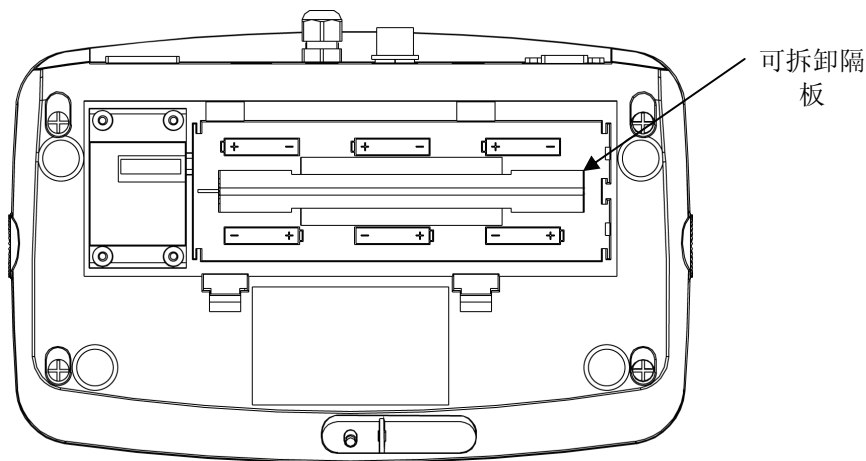

充电电池选件 (P/N 80501642) 使用说明书

奥豪斯仪器 (上海) 有限公司

1. 简介

本说明书为奥豪斯5000和7000系列称重显示控制器充电电池选件安装及使用说明书。

安装使用前请仔细阅读此说明书。

注意： 安装、连接、维修电路板之前请先阅读此安全事项
不按此注意事项操作可能导致人身或财产损失
保留对未来涉及产品的解释权

1.1 零件清单

通用部件	T51P, T71P 零件 (袋子标记 "T--P")	T51XW, T71XW 零件 (袋子标记 "T--XW")
• 充电电路板	• 螺钉 (4)	• 螺钉 (8)
• 电池组	• 尼龙搭扣	• 支架 (2)
• 说明书	• 线束	• 线束
		• 扎带

2. 安装

2.1 安全事项

为了保证安全的使用本设备，请严格按照本安全事项说明操作。

- 只允许授权人员进行安装。
- 安装之前请先切断主电源。

2.2 T51P 和 T71P 上的充电电池安装

进行下述操作时请参照图 2.1、2.2 和 2.3:

1. 打开位于后盖的电池腔盖板。
2. 如安装有干电池请先取出干电池。
3. 向左滑行并拉出位于电池腔中的隔板。
4. 将附件盒中的尼龙搭扣一侧的背胶塑料膜撕去，并将其粘贴在电池腔底部的凹槽处。
5. 撕去尼龙搭扣另外一侧的塑料膜。
6. 将电池放置进电池腔，有电缆的一侧靠近充电电路板。
7. 压紧电池，以保证与尼龙搭扣粘贴牢固。
8. 使用线束将主板上的 9 针接头与充电电路板上的 8 针接头相连。
9. 将电池上的线束接头插在充电电路板的 3 针接头上。
10. 使用 4 个螺钉将充电电路板固定于后盖上。
11. 盖上电池盖。

图 2.1

图 2.2

图 2.3

2.3 T51XW 和 T71XW 上的充电电池安装

警告：擅自打开称重显示控制器外壳有触电的危险，因此只允许经授权或有资质的人员进行操作。打开前请先去除所有与称重显示控制器连接的电源。若称重显示控制器内装有选配的继电器控制电路板，外加的直流或交流电将仍然有可能存在于称重显示控制器内。

进行下述操作时请参照图 2.4：

1. 拧开后盖四角的螺钉。
2. 向前拉开前盖。
3. 将电池组放在图示位置，电缆线朝上。
4. 使用 4 颗螺钉将电池支架安装在后盖上。
5. 使用 4 颗螺钉将充电电路板固定在后盖上。
6. 使用线束将主板上的 9 针接头 J10 与充电电路板上的 8 针接头连接。
7. 将电池上的线束接头插在充电电路板上的 3 针接头。
8. 使用扎带将线束固定在电缆固定装置上。
9. 合上后盖并拧上螺钉，注意不要夹到线束。