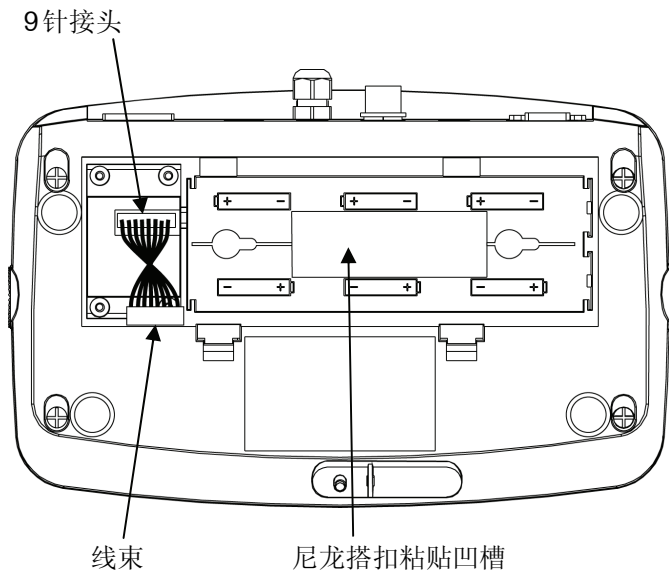

2. 安装

2.1 安全事项

为了保证安全的使用本设备，请严格按照本安全事项说明操作。

- 只允许授权人员进行安装。
- 安装之前请先切断主电源。

2.2 T51P 和 T71P 上的充电电池安装

进行下述操作时请参照图 2.1、2.2 和 2.3:

1. 打开位于后盖的电池腔盖板。
2. 如安装有干电池请先取出干电池。
3. 向左滑行并拉出位于电池腔中的隔板。
4. 将附件盒中的尼龙搭扣一侧的背胶塑料膜撕去，并将其粘贴在电池腔底部的凹槽处。
5. 撕去尼龙搭扣另外一侧的塑料膜。
6. 将电池放置进电池腔，有电缆的一侧靠近充电电路板。
7. 压紧电池，以保证与尼龙搭扣粘贴牢固。
8. 使用线束将主板上的 9 针接头与充电电路板上的 8 针接头相连。
9. 将电池上的线束接头插在充电电路板的 3 针接头上。
10. 使用 4 个螺钉将充电电路板固定于后盖上。
11. 盖上电池盖。

图 2.1

图 2.2

图 2.3

2.3 T51XW 和 T71XW 上的充电电池安装

警告：擅自打开称重显示控制器外壳有触电的危险，因此只允许经授权或有资质的人员进行操作。打开前请先去除所有与称重显示控制器连接的电源。若称重显示控制器内装有选配的继电器控制电路板，外加的直流或交流电将仍然有可能存在于称重显示控制器内。

进行下述操作时请参照图 2.4：

1. 拧开后盖四角的螺钉。
2. 向前拉开前盖。
3. 将电池组放在图示位置，电缆线朝上。
4. 使用 4 颗螺钉将电池支架安装在后盖上。
5. 使用 4 颗螺钉将充电电路板固定在后盖上。
6. 使用线束将主板上的 9 针接头 J10 与充电电路板上的 8 针接头连接。
7. 将电池上的线束接头插在充电电路板上的 3 针接头。
8. 使用扎带将线束固定在电缆固定装置上。
9. 合上后盖并拧上螺钉，注意不要夹到线束。

图 2.4

3. 使用

根据称重显示控制器使用说明书，当安装充电电池组后电池将按照以下步骤运行：

- 开机时，安装充电电池组后称重显示控制器将显示**NIIMMH**。
- 当称重显示控制器接通交流电源时，电池将自动进入充电状态，即使在关机状态下。
- 当断开外部电源时，称重显示控制器将自动切换至电池供电状态。
- 当充电和使用过程中，将显示电池电量状态。
- 在充电过程中，电量指示将闪烁。
- 使用电池工作时，电量指示将停止闪烁。
- 当电池电量用光时，称重显示控制器将显示**LO.bAtt** 随后自动关机。