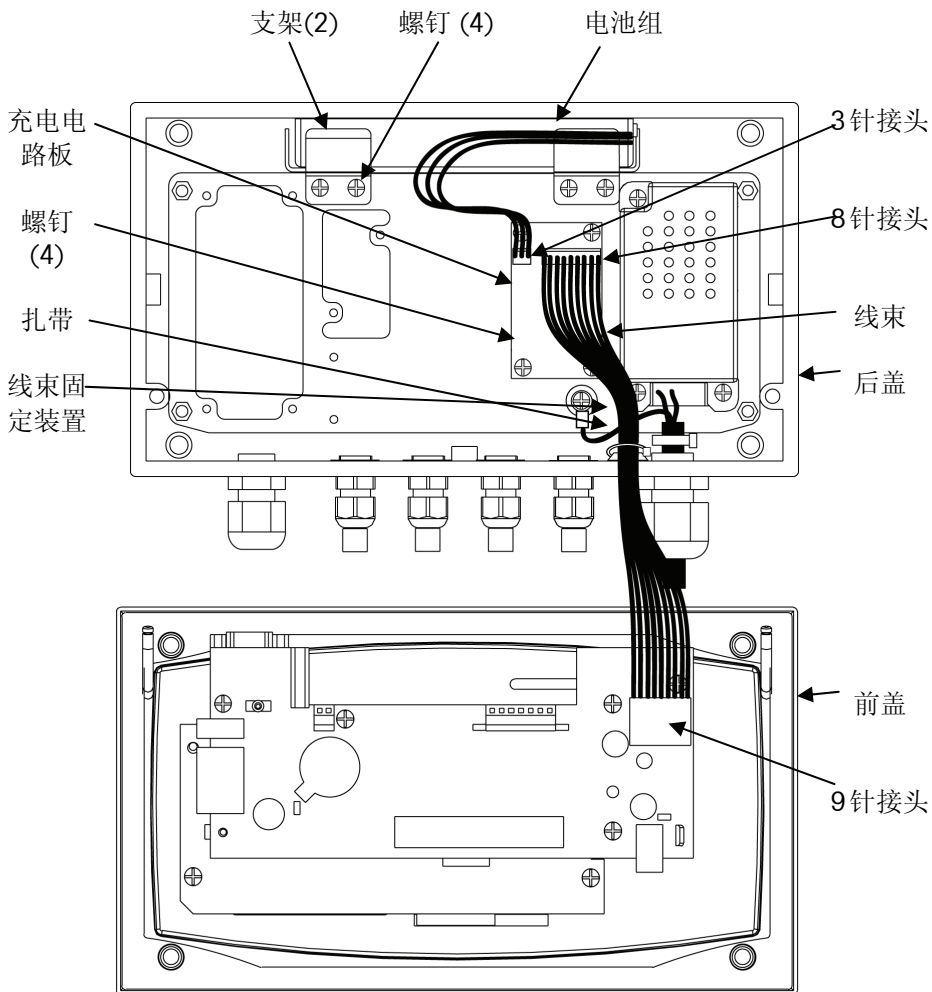

2. 安装

2.1 安全事项

为了保证安全的使用本设备，请严格按照本安全事项说明操作。

- 只允许授权人员进行安装。
- 安装之前请先切断主电源。

2.2 T51P 和 T71P 上的充电电池安装

进行下述操作时请参照图 2.1、2.2 和 2.3:

1. 打开位于后盖的电池腔盖板。
2. 如安装有干电池请先取出干电池。
3. 向左滑行并拉出位于电池腔中的隔板。
4. 将附件盒中的尼龙搭扣一侧的背胶塑料膜撕去，并将其粘贴在电池腔底部的凹槽处。
5. 撕去尼龙搭扣另外一侧的塑料膜。
6. 将电池放置进电池腔，有电缆的一侧靠近充电电路板。
7. 压紧电池，以保证与尼龙搭扣粘贴牢固。
8. 使用线束将主板上的 9 针接头与充电电路板上的 8 针接头相连。
9. 将电池上的线束接头插在充电电路板的 3 针接头上。
10. 使用 4 个螺钉将充电电路板固定于后盖上。
11. 盖上电池盖。

图 2.1

图 2.2

图 2.3

2.3 T51XW 和 T71XW 上的充电电池安装

警告：擅自打开称重显示控制器外壳有触电的危险，因此只允许经授权或有资质的人员进行操作。打开前请先去除所有与称重显示控制器连接的电源。若称重显示控制器内装有选配的继电器控制电路板，外加的直流或交流电将仍然有可能存在于称重显示控制器内。

进行下述操作时请参照图 2.4：

1. 拧开后盖四角的螺钉。
2. 向前拉开前盖。
3. 将电池组放在图示位置，电缆线朝上。
4. 使用 4 颗螺钉将电池支架安装在后盖上。
5. 使用 4 颗螺钉将充电电路板固定在后盖上。
6. 使用线束将主板上的 9 针接头 J10 与充电电路板上的 8 针接头连接。
7. 将电池上的线束接头插在充电电路板上的 3 针接头。
8. 使用扎带将线束固定在电缆固定装置上。
9. 合上后盖并拧上螺钉，注意不要夹到线束。

图 2.4

3. 使用

根据称重显示控制器使用说明书，当安装充电电池组后电池将按照以下步骤运行：

- 开机时，安装充电电池组后称重显示控制器将显示**NIIMMH**。
- 当称重显示控制器接通交流电源时，电池将自动进入充电状态，即使在关机状态下。
- 当断开外部电源时，称重显示控制器将自动切换至电池供电状态。
- 当充电和使用过程中，将显示电池电量状态。
- 在充电过程中，电量指示将闪烁。
- 使用电池工作时，电量指示将停止闪烁。
- 当电池电量用光时，称重显示控制器将显示**LO.bAtt** 随后自动关机。