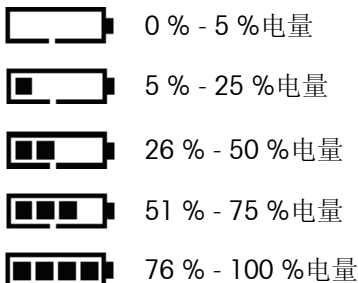

图 2.1

图 2.2

图 2.3

2.3 T51XW 和 T71XW 上的充电电池安装

警告：擅自打开称重显示控制器外壳有触电的危险，因此只允许经授权或有资质的人员进行操作。打开前请先去除所有与称重显示控制器连接的电源。若称重显示控制器内装有选配的继电器控制电路板，外加的直流或交流电将仍然有可能存在于称重显示控制器内。

进行下述操作时请参照图 2.4：

1. 拧开后盖四角的螺钉。
2. 向前拉开前盖。
3. 将电池组放在图示位置，电缆线朝上。
4. 使用 4 颗螺钉将电池支架安装在后盖上。
5. 使用 4 颗螺钉将充电电路板固定在后盖上。
6. 使用线束将主板上的 9 针接头 J10 与充电电路板上的 8 针接头连接。
7. 将电池上的线束接头插在充电电路板上的 3 针接头。
8. 使用扎带将线束固定在电缆固定装置上。
9. 合上后盖并拧上螺钉，注意不要夹到线束。

图 2.4

3. 使用

根据称重显示控制器使用说明书，当安装充电电池组后电池将按照以下步骤运行：

- 开机时，安装充电电池组后称重显示控制器将显示**NIIMMH**。
- 当称重显示控制器接通交流电源时，电池将自动进入充电状态，即使在关机状态下。
- 当断开外部电源时，称重显示控制器将自动切换至电池供电状态。
- 当充电和使用过程中，将显示电池电量状态。
- 在充电过程中，电量指示将闪烁。
- 使用电池工作时，电量指示将停止闪烁。
- 当电池电量用光时，称重显示控制器将显示**LO.bAtt** 随后自动关机。